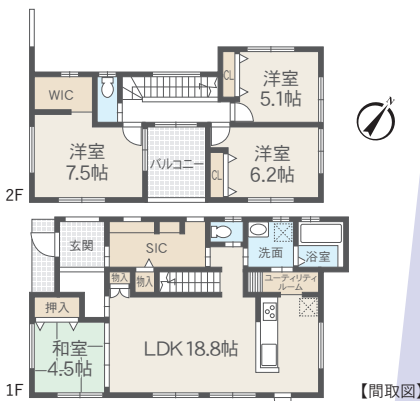

岡本小学校……930m
セブンイレブン……600m

販売価格 **2,680** (税込) 万円

【ご返済例】自己資金10万円 借入金2,670万円
月々 **70,495** 円 ポーナスタイ加算額なし

- 交通/大雄山線「和田河原」駅徒歩8分
- 土地/153.87㎡(46.54坪) ■建物/95.64㎡(28.93坪)
- 構造/木造2階建 ■間取/3LDK+WIC
- 築年/令和5年11月
- 所在/南足柄市生駒

(売主) 南足柄市生駒506付近

02

／新築建売／
南足柄市
和田河原
Wadagahara
Minamiashigara

小屋裏収納付で収納充実!

向田小学校……390m
ローソン……780m

販売価格 **3,180** (税込) 万円

【ご返済例】自己資金10万円 借入金3,170万円
月々 **83,697** 円 ポーナスタイ加算額なし

- 交通/大雄山線「富士フィルム前」駅徒歩9分または「和田河原」駅徒歩10分
- 土地/174.68㎡(52.84坪) ■建物/100.19㎡(30.30坪)
- 構造/木造2階建
- 間取/4LDK+WIC+SIC+パントリー+小屋裏収納
- 築年/令和5年10月 ■所在/南足柄市和田河原

(売主) 南足柄市和田河原1210付近

03

／新築建売／
南足柄市
和田河原
広告初掲載!

「和田河原」駅まで徒歩10分!

向田小学校……855m
クリエイティブS・D……545m

販売価格 **3,480** (税込) 万円

【ご返済例】自己資金10万円 借入金3,470万円
月々 **91,618** 円 ポーナスタイ加算額なし

- 交通/大雄山線「和田河原」駅徒歩10分 ■土地/198.55㎡(60.06坪) ■建物/110.54㎡(33.43坪) ■構造/木造2階建 ■間取/4LDK+SIC+ユーティリティールーム+WIC ■完成予定/令和5年12月末 ■確認番号/第2023SBC-確00492H号 ■所在/南足柄市和田河原

(売主) 南足柄市和田河原859付近

04

／建売住宅／
開成町
中之名
Nakanomyo
Kaisei

全居室南向きで陽当たり良好!

開成小学校……700m
セブンイレブン……300m

販売価格 **2,380** (税込) 万円

【ご返済例】自己資金10万円 借入金2,370万円
月々 **62,574** 円 ポーナスタイ加算額なし

- 交通/小田急線「開成」駅徒歩29分
- 土地/167.65㎡(50.71坪) ■建物/104.33㎡(31.55坪)
- 構造/木造2階建 ■間取/4LDK+SIC
- 築年/令和3年9月 ■所在/足柄上郡開成町中之名
- *給排水用地持分30.50㎡×1/3有、他共有持分有