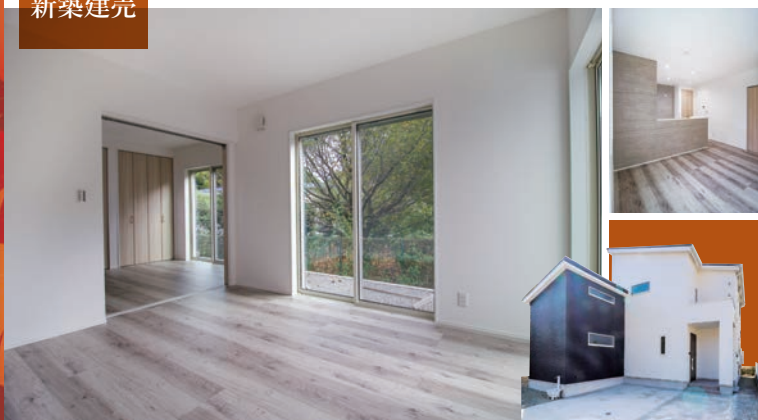

南足柄市和田河原

Wadagahara
Minamiashigara

小屋裏収納付で収納充実!

●向田小学校…390m ●ローソン…780m

販売価格 **3,180**万円 (税込) 【ご返済例】自己資金10万円 借入金3,170万円
月々 **83,697**円 ポーナス時加算額なし

- ■交通/大雄山線「富士フィルム前」駅徒歩9分または「和田河原」駅徒歩10分
- ■土地/174.68㎡(52.84坪) ■建物/100.19㎡(30.30坪)
- ■構造/木造2階建
- ■間取/4LDK+WIC+SIC+パントリー+小屋裏収納
- ■築年/令和5年10月 ■所在/南足柄市和田河原 (売主)